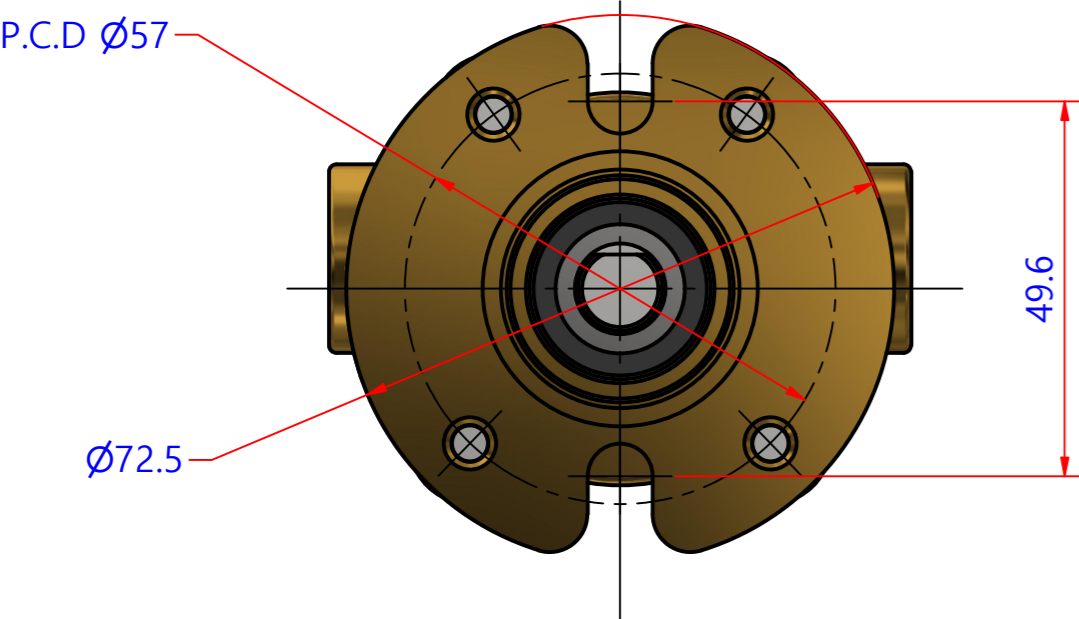

부품 리스트					
항목	수량	부품번호	주제	재질	설명
1	1	PUAKL0005	PUMP ASSY		JPR-SE7001

Drawing by C.H HWANG	Checked by C.I, JEON	Approved by - date	Model Name JPR-SE7001	Date 2022-06-02	Scale 1:1
		PUMP ASSY			
		PART NUMBER PUAKL0005(0)	Edition 0	Sheet A2	