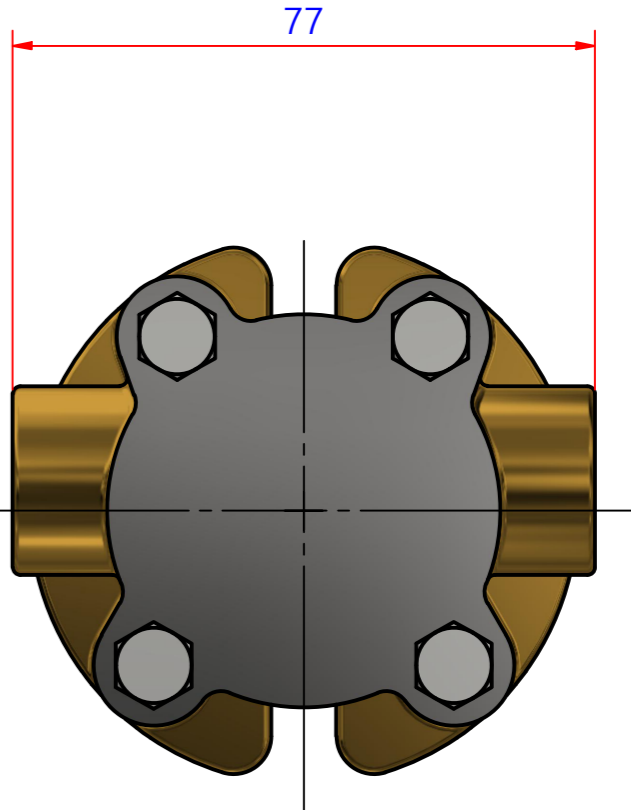

부품 리스트					
항목	수량	부품번호	주제	재질	설명
1	1	PUAKL0005	PUMP ASSY		JPR-SE7001

Drawing by C.H HWANG	Checked by C.I, JEON	Approved by - date	Model Name JPR-SE7001	Date 2022-06-02	Scale 1:1
		PUMP ASSY			
		PART NUMBER PUAKL0005(0)	Edition 0	Sheet A2	