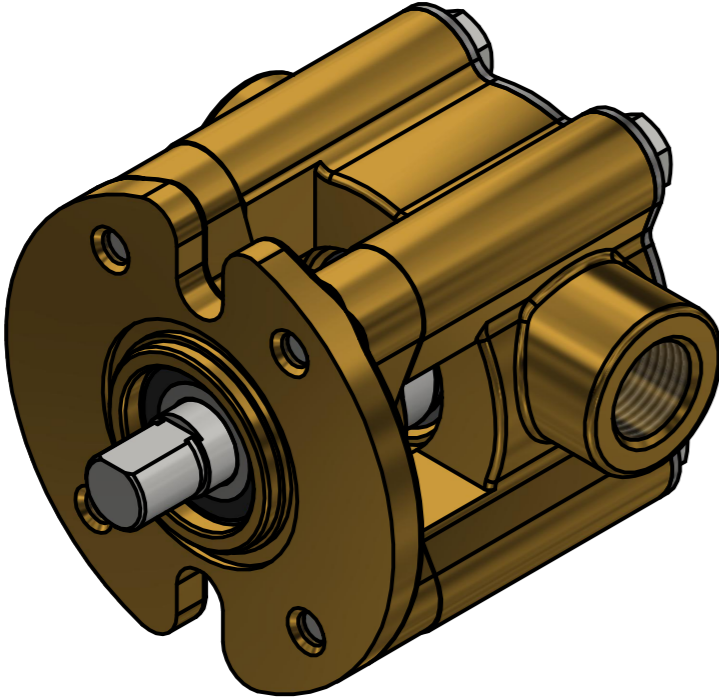

부품 리스트					
항목	수량	부품번호	주제	재질	설명
1	1	PUAKL0005	PUMP ASSY		JPR-SE7001

Drawing by C.H HWANG	Checked by C.I, JEON	Approved by - date	Model Name JPR-SE7001	Date 2022-06-02	Scale 1:1
		PUMP ASSY			
		PART NUMBER PUAKL0005(0)	Edition 0	Sheet A2	