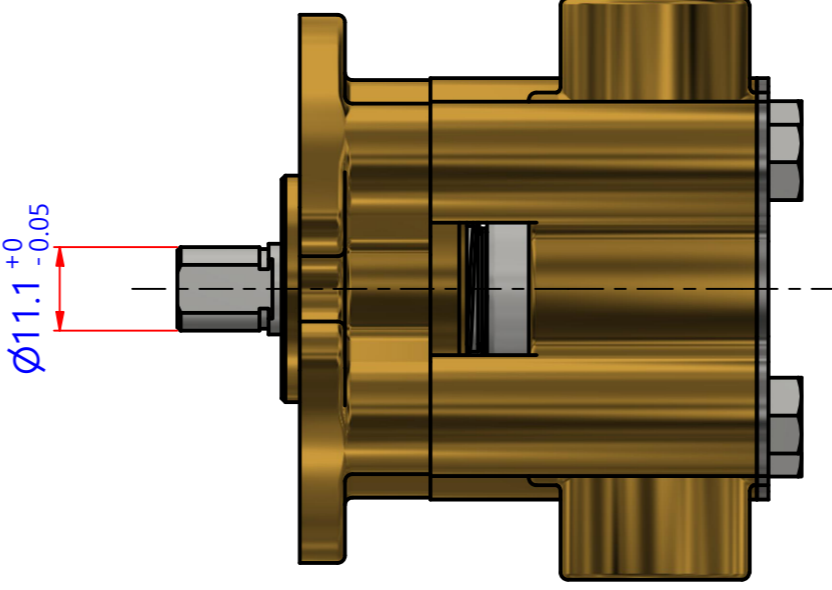

부품 리스트					
항목	수량	부품번호	주제	재질	설명
1	1	PUAKL0005	PUMP ASSY		JPR-SE7001

Drawing by C.H HWANG	Checked by C.I, JEON	Approved by - date	Model Name JPR-SE7001	Date 2022-06-02	Scale 1:1
		PUMP ASSY			
		PART NUMBER PUAKL0005(0)	Edition 0	Sheet A2	