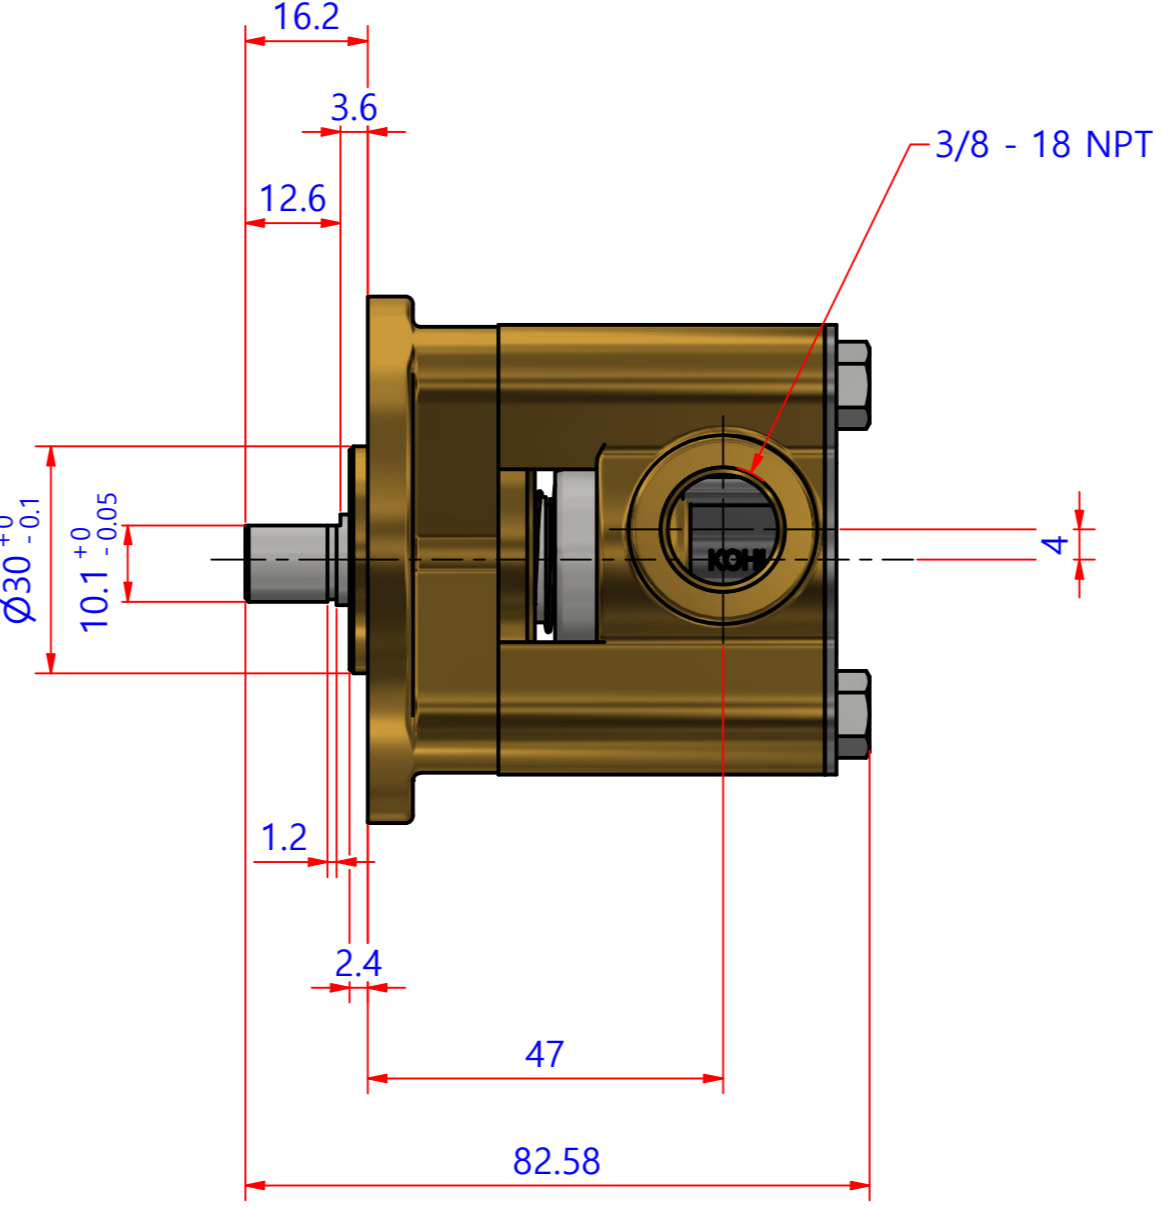

부품 리스트					
항목	수량	부품번호	주제	재질	설명
1	1	PUAKL0005	PUMP ASSY		JPR-SE7001

Drawing by C.H HWANG	Checked by C.I, JEON	Approved by - date	Model Name JPR-SE7001	Date 2022-06-02	Scale 1:1
		PUMP ASSY			
		PART NUMBER PUAKL0005(0)	Edition 0	Sheet A2	