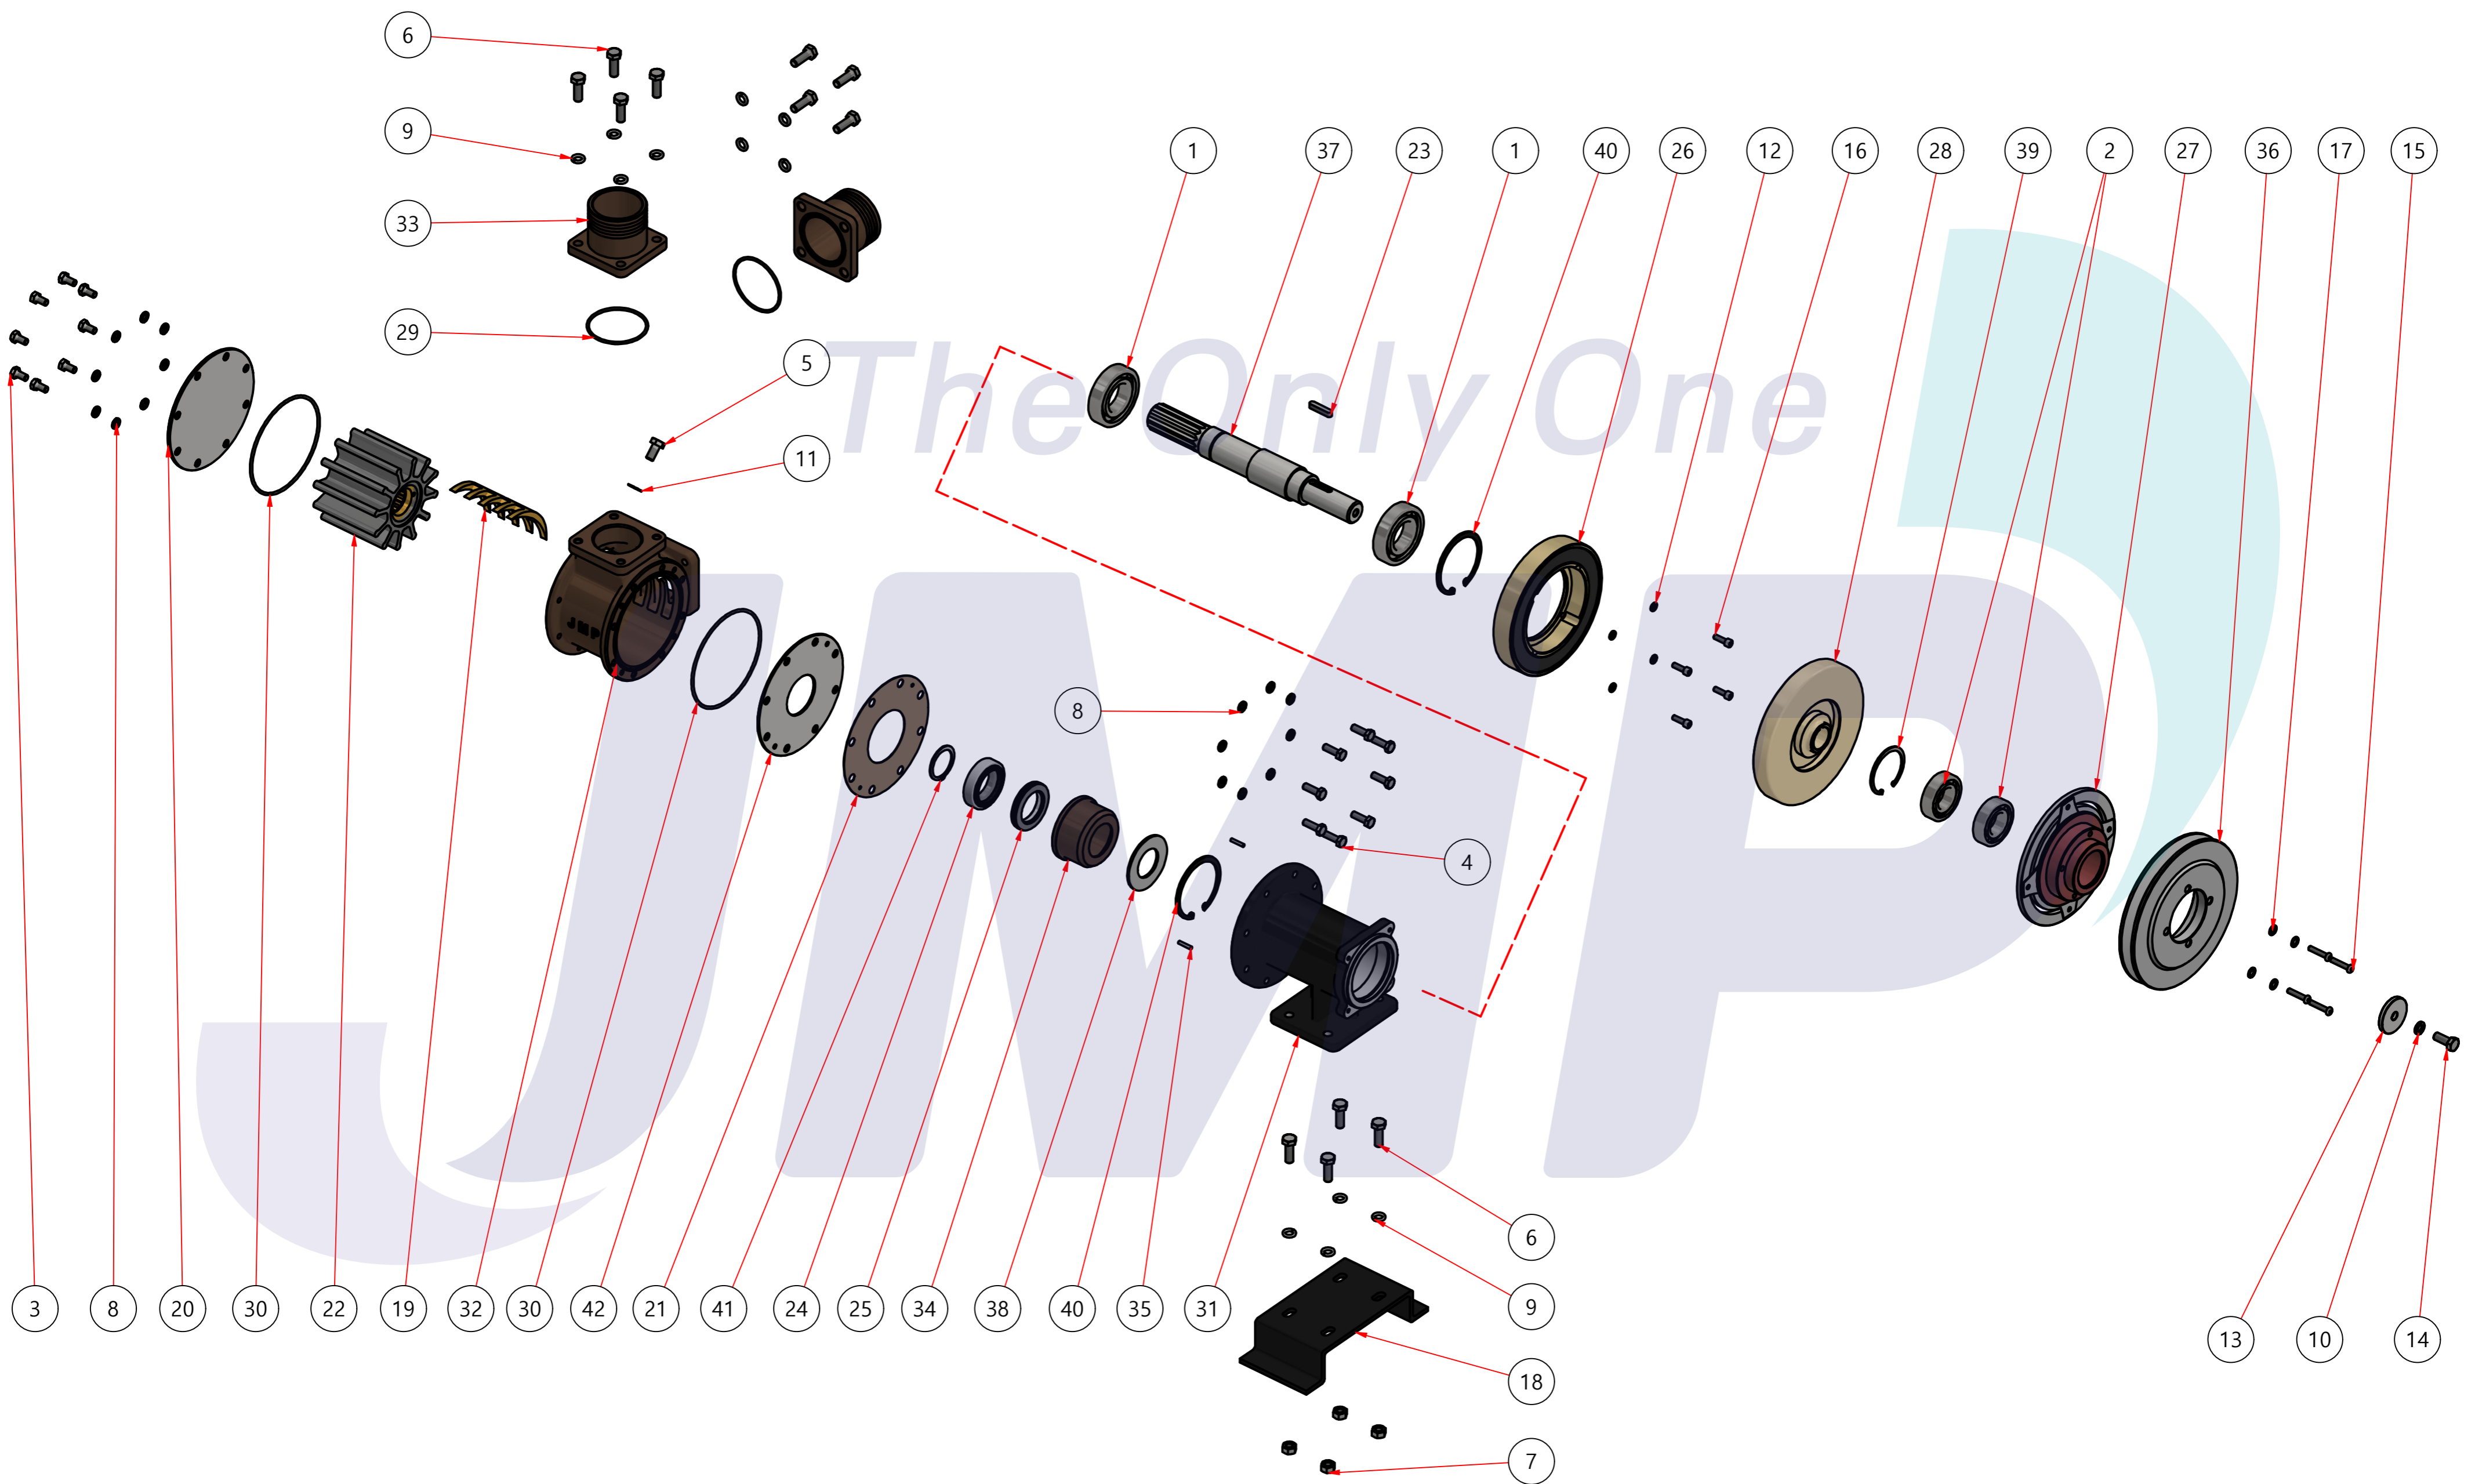

부품 리스트					
항목	수량	부품번호	주제	재질	설명
1	1	PUA0023H	PUMP ASSY		JPR-M65LF (1B-HOSE)

Drawing by C.H HWANG	Checked by C.I. JEON	Approved by - date	Model Name JPR-M65LF(B)	Date 2020-09-28	Scale 0.4:1
			PUMP ASSY		
			PART NUMBER PUA0023H(0)	Edition 0	Sheet A2

부품 리스트				
항목	수량	부품번호	주제	설명
1	1	PUA0023H	PUMP ASSY	JPR-M65LF (1B-HOSE)

Drawing by <b>C.H HWANG</b>	Checked by C.I, JEON	Approved by - date	Model Name JPR-M65LF(B)	Date 2020-10-07	Scale 0.18:1
			<b>PUMP PARTS VIEW</b>		
			PART NUMBER PUA0023H(0)	Edition 0	Sheet A2