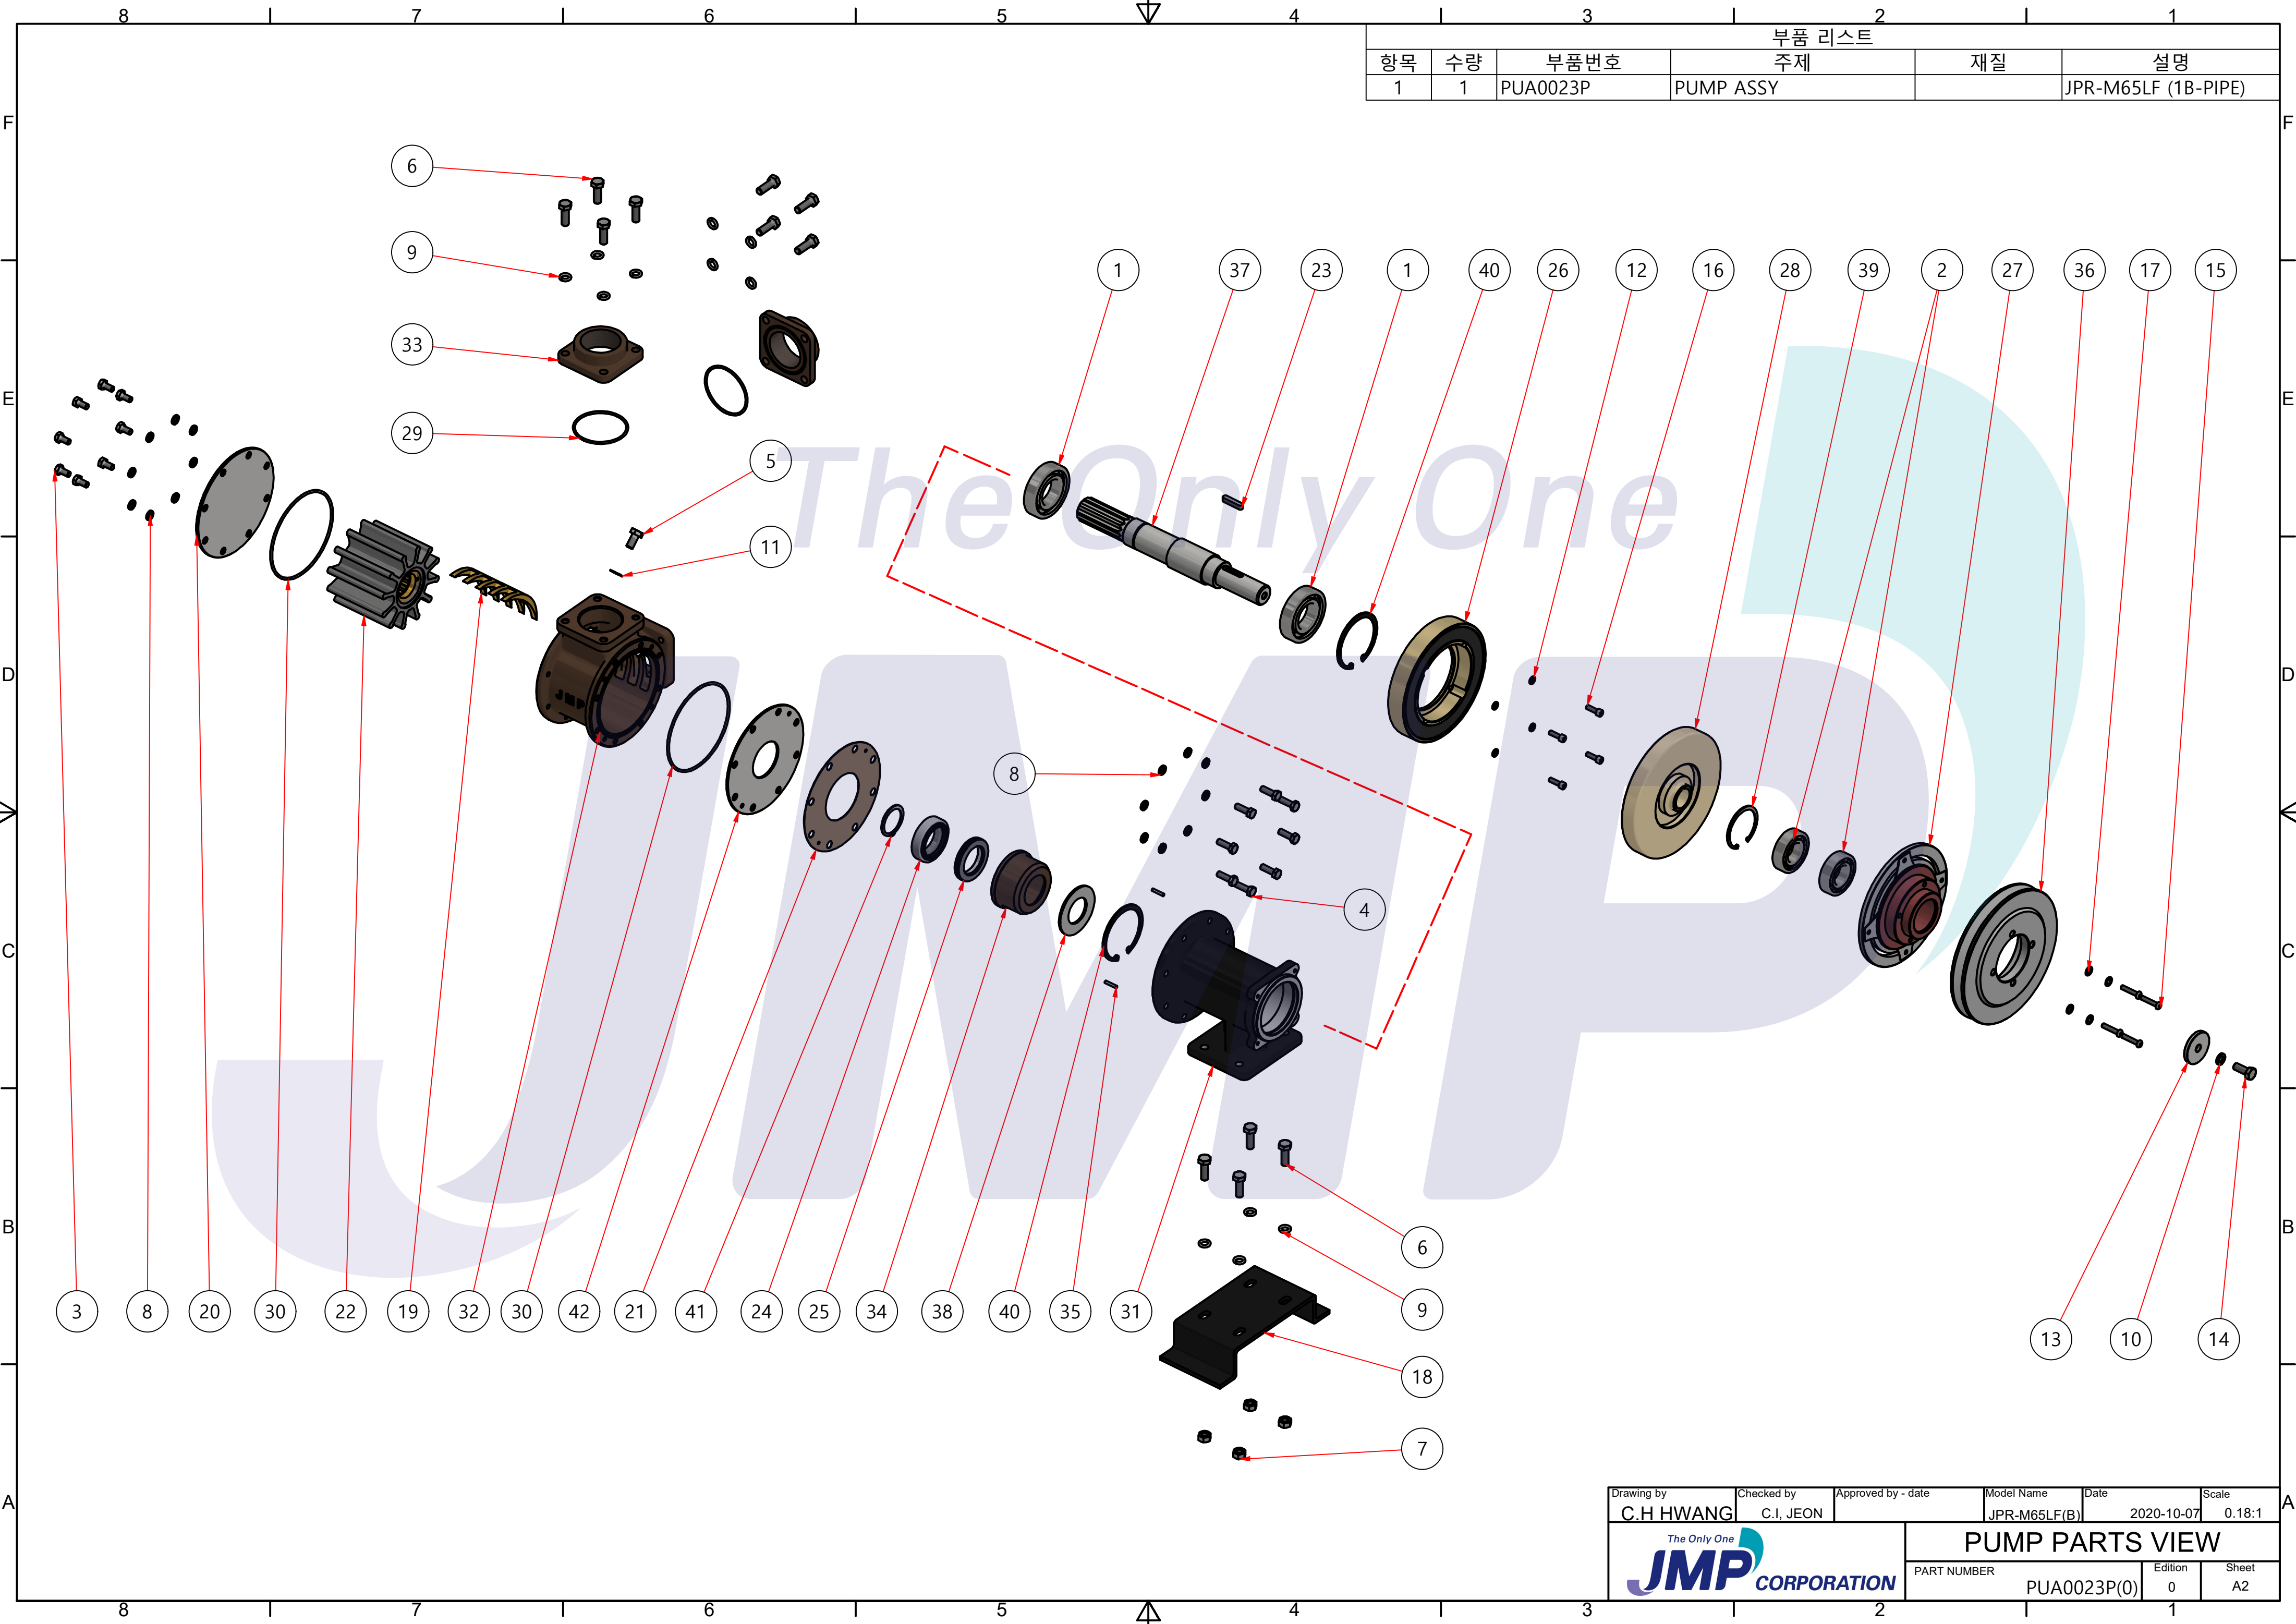

부품 리스트					
항목	수량	부품번호	주제	재질	설명
1	1	PUA0023P	PUMP ASSY		JPR-M65LF(1B-PIPE)

Drawing by C.H HWANG	Checked by C.I. JEON	Approved by - date	Model Name JPR-M65LF(B)	Date 2020-09-28	Scale 0.4:1
			PUMP ASSY		
			PART NUMBER PUA0023P(0)	Edition 0	Sheet A2

부품 리스트				
항목	수량	부품번호	주제	설명
1	1	PUA0023P	PUMP ASSY	JPR-M65LF (1B-PIPE)

Drawing by <b>C.H HWANG</b>	Checked by C.I, JEON	Approved by - date	Model Name JPR-M65LF(B)	Date 2020-10-07	Scale 0.18:1
			<b>PUMP PARTS VIEW</b>		
			PART NUMBER PUA0023P(0)	Edition 0	Sheet A2